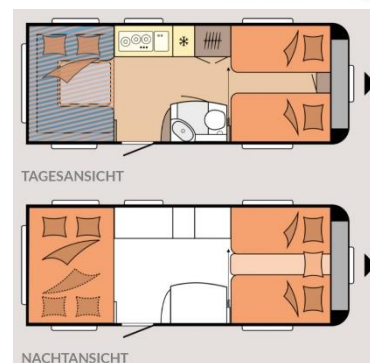

Hobby De Luxe UHL 515

Gesamtlänge	754 cm
Breite	230 cm
Höhe	264 cm
Leergewicht	1'467 Kg
Gesamtgewicht	2'000 Kg
Besonderheiten	Antischlingerkupplung
Kühlschrank Inhalt	133 Liter
Reiseplätze	Gemäss Zugfahrzeug
Schlafplätze	6
Bettarten	Längsbetten und Hubbett
Ausweiskategorie	BE

Ausstattung:

Längsbetten, Hubbett, Auflastung auf 2'000 Kg, Küche mit 3-Flamm Kocher (Gasherd), grosser Kühlschrank, Rundsitzecke U-Form, Fahrradträger auf Deichsel, Gasheizung, viel Stauraum, etc.

Im Mietpreis inbegriffen: